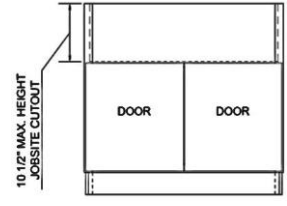

Legacy Item No.	Description	Cubic Feet	Oak (15F/15T)	Maple (25F/25T)	Cherry (35F/35T)	Oak (15S)	Maple (25S)	Cherry (35S)	Hickory (45S)	Oak (15R)	Maple (25R)	Cherry (35R)	Hickory (45R)
FSB30B	30" Farm Sink Base /Butt Doors	15.0	554	552	632	579	575	664	631	552	598	650	622
FSB33B	33" Farm Sink Base /Butt Doors	16.5	629	629	708	655	652	741	708	627	681	731	703
FSB36B	36" Farm Sink Base /Butt Doors	18.0	609	609	688	635	633	721	691	618	667	714	688

Double Butt Door Sink Base 2 sets of butt doors